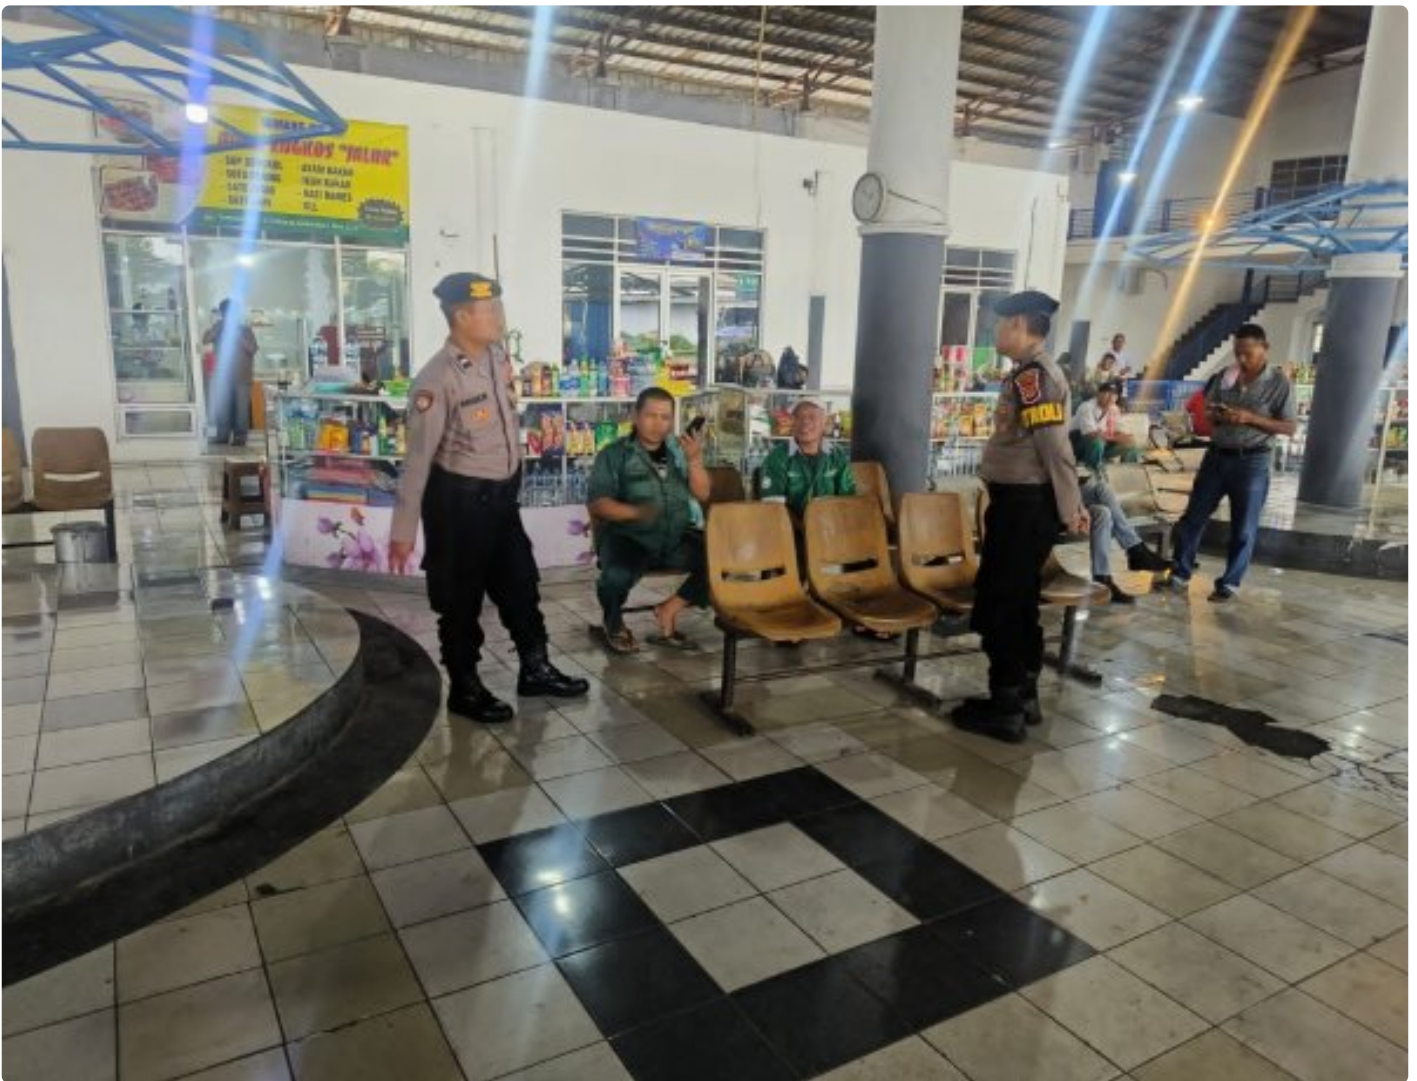

JIS.CO.ID

Ops Lilin Lodaya 2024: Sat Samapta Polres Tasikmalaya Kota Lakukan Patroli Siang di Stasiun Kereta Api

Tasikmalaya Kota - KOTATASIKMALAYA.JIS.CO.ID

Dec 23, 2024 - 15:33

Tasikmalaya, 23 Desember 2024 – Dalam rangka Operasi Lilin Lodaya 2024, Satuan Samapta Polres Tasikmalaya Kota mengintensifkan patroli siang hari untuk memantau situasi dan keamanan di kawasan Stasiun Kereta Api Kota

Tasikmalaya. Langkah ini dilakukan guna memastikan kenyamanan dan keselamatan masyarakat yang memanfaatkan moda transportasi kereta api selama libur Natal dan Tahun Baru.

Kegiatan patroli siang yang dilaksanakan pada hari ini bertujuan untuk mengantisipasi potensi gangguan kamtibmas, seperti pencurian, penipuan, dan aktivitas yang berpotensi mengganggu ketertiban di lingkungan stasiun. Dalam operasi ini, petugas Sat Samapta juga memberikan imbauan kepada masyarakat agar tetap waspada dan menjaga barang bawaan selama berada di area stasiun.

Kapolres Tasikmalaya Kota AKBP Joko Sulistiono melalui Kasat Samapta AKP Hartono menyatakan bahwa patroli ini merupakan bagian dari komitmen kepolisian untuk menciptakan situasi yang aman dan kondusif selama momen libur akhir tahun. "Stasiun kereta api menjadi salah satu titik vital yang kami pantau secara intensif, mengingat tingginya mobilitas masyarakat selama Operasi Lilin Lodaya," ujar AKP Hartono