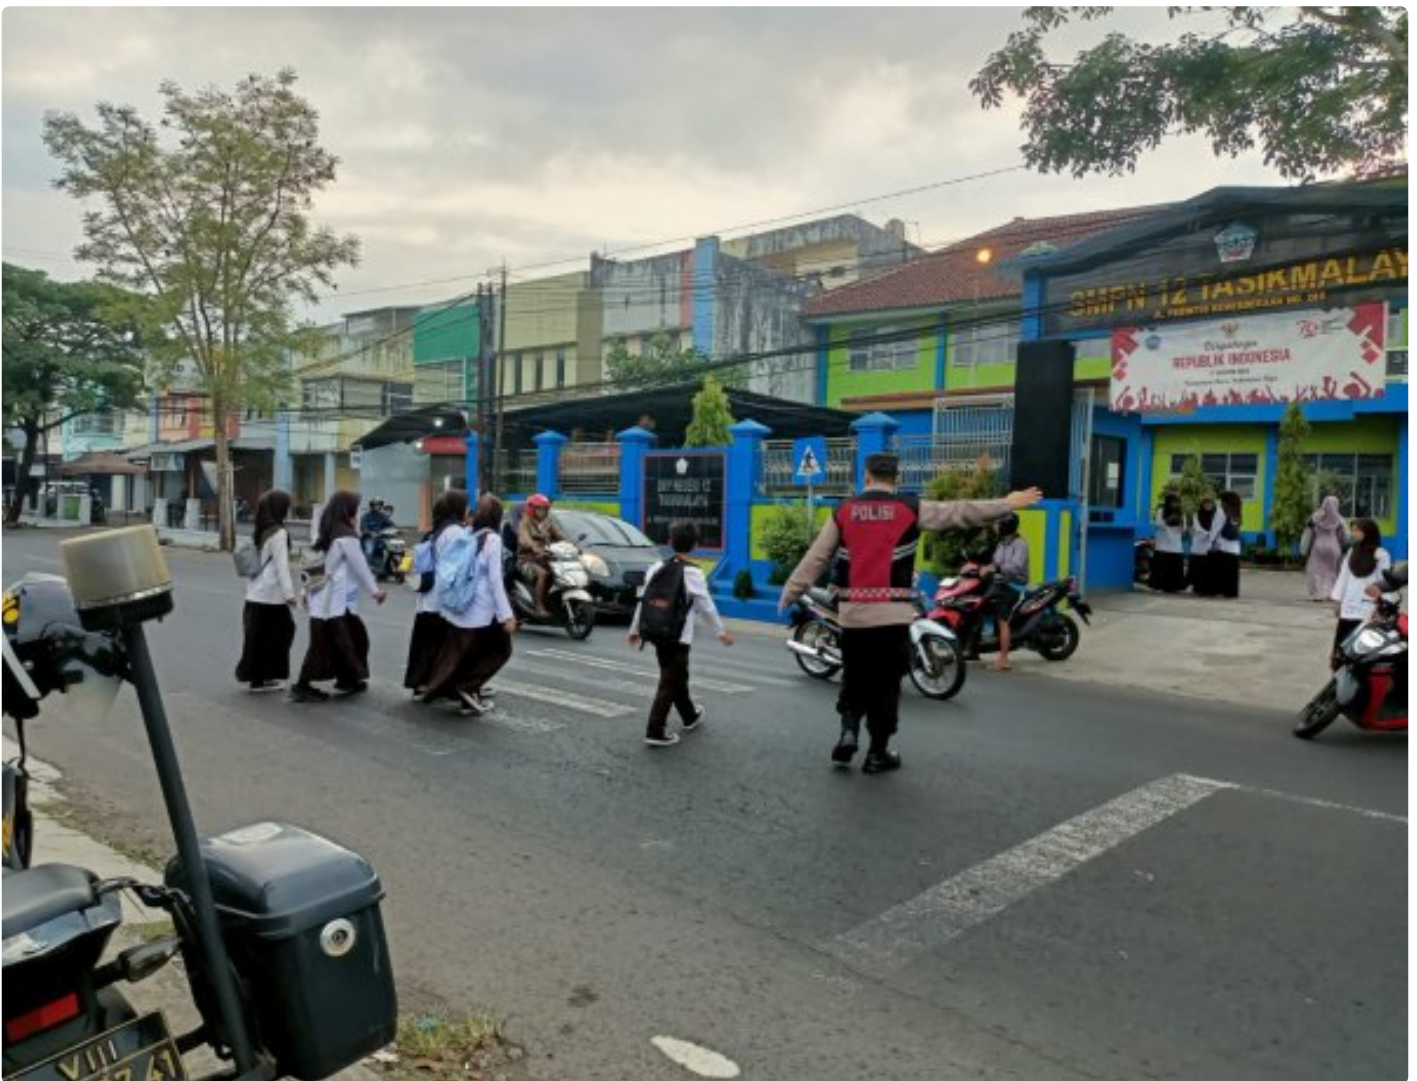

Rutinitas, Gatur Pagi Polsek Kawalu Polres Tasikmalaya Kota

Tasikmalaya Kota - KOTATASIKMALAYA.JIS.CO.ID

Oct 11, 2024 - 14:56

POLRES TASIK KOTA –

Personel Polsek Kawalu Polres Tasik Kota menggelar kegiatan strong point dengan melakukan pengamanan dan pengaturan lalu lintas di sejumlah titik rawan kecelakaan lalu lintas, rawan kemacetan, pusat keramaian serta lokasi sekolah.

Jum'at, (11/10/2024).

Kegiatan ini dilaksanakan oleh Kapolsek Kawalu beserta sejumlah anggota Polsek Kawalu dengan bersiaga mengatur arus lalu lintas di titik simpang rawan kecelakaan dan membantu penyebrang jalan guna mencegah terjadinya kecelakaan di jalan raya.

Menurut Kapolsek Kawalu Polres Tasik Kota Acp Yusuf Setyanto, S.H. mengatakan pengaturan lalulintas di sejumlah persimpangan atau strong poin yang dilaksanakan Personel Polsek Kawalu Polres Tasik Kota merupakan wujud nyata kehadiran Polri dalam melayani masyarakat, dengan melakukan penjagaan dan pengaturan lalu lintas di pusatkan pada titik keramaian dan rawan lakalantas dan kemacetan.

“Strong poin ini kita lakukan setiap pagi, personel melakukan pengaturan lalulintas di sejumlah titik persimpangan untuk mencegah kemacetan dan menciptakan kenyamanan kepada masyarakat,” ujar Kapolsek.